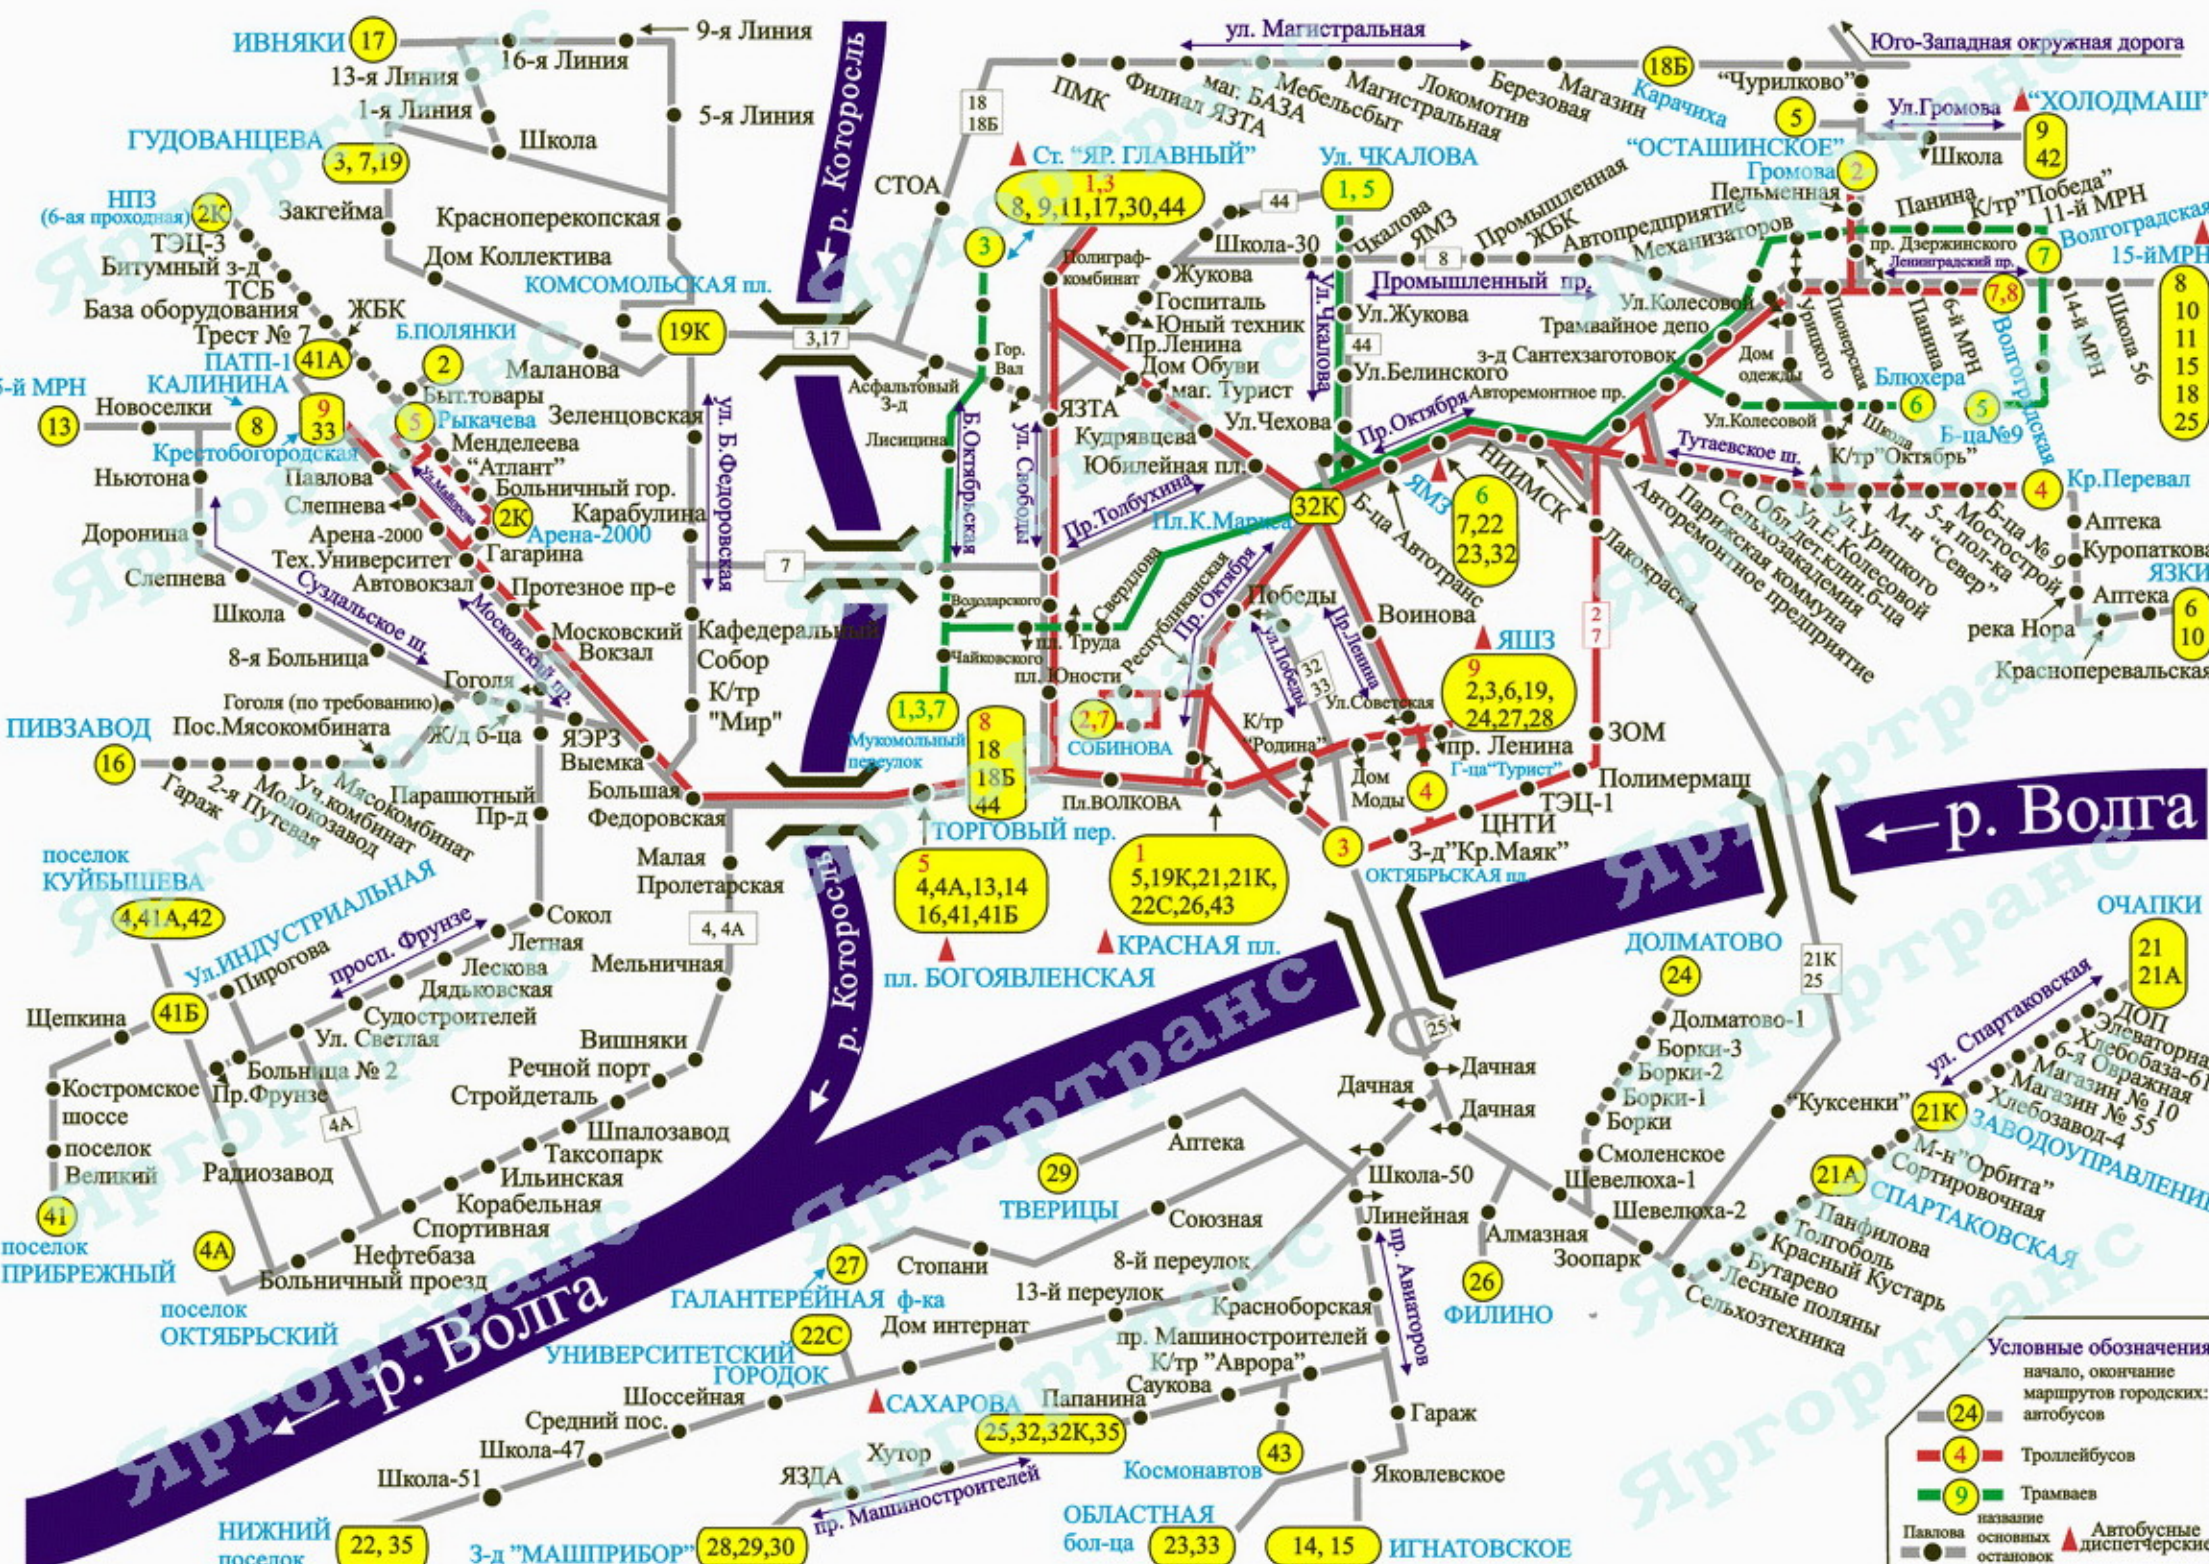

# СХЕМА ДВИЖЕНИЯ ГОРОДСКОГО ТРАНСПОРТА

Г. ЯРОСЛАВЛЬ (автобус, троллейбус, трамвай)

**Условные обозначения**

24	начало, окончание маршрутов городских автобусов
4	Троллейбусов
9	Трамваев
Павлова	название основных остановок
▲	Автобусные диспетчерские